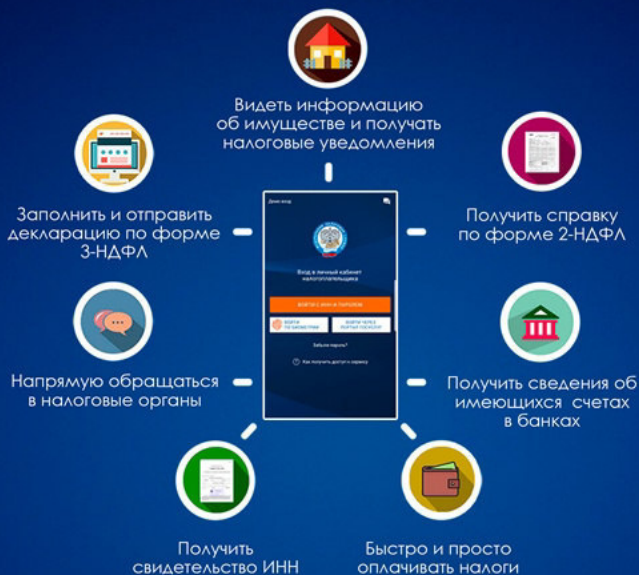

AppStore

PlayMarket

Веб - сервис

 8-800-222-22-22

Межрайонная ИФНС России № 6
по Ханты-Мансийскому автономному округу - Югре

7 причин воспользоваться электронным сервисом «Личный кабинет налогоплательщика для физических лиц»